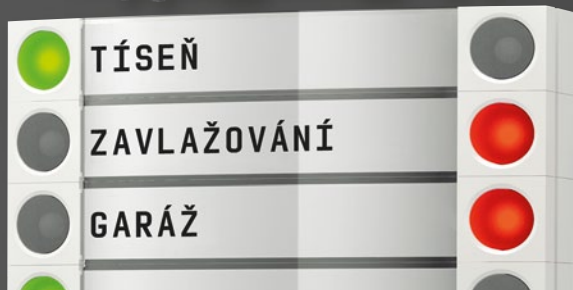

Ceny typových instalací

Alarm
JABLOTRON 100

JABLOTRON
CREATING ALARMS

Vážený zákazníku,

instalace elektronického zabezpečovacího systému JABLOTRON 100 je odbornou záležitostí, kterou by měly provádět pouze proškolené montážní firmy, vlastníci certifikát výrobce, opravňující provádět montáž alarmu. Seznam takovýchto firem s oprávněním instalovat alarm JABLOTRON 100 naleznete na našich internetových stránkách www.jablotron.cz